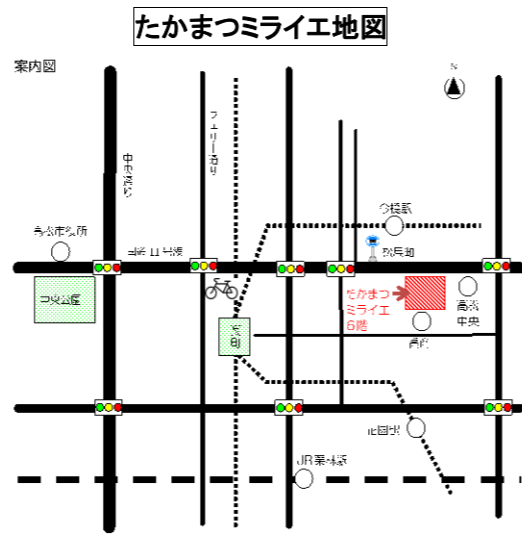

たかまつミライエ
【フロア案内】
1F 体験学習コーナー、
中西太コーナーなど
2F 夢みらい図書館
3F みんなのひろば、
プレイルーム、
ファミリーサポートセンター等
4F 科学体験広場等
5F プラネタリウム、平和記念館
6F 男女共同参画センター

＜参画センターのご案内＞
開館時間 9:00～21:00(平日)
9:00～17:00(土・日・祝)
休館日 火曜日(祝日の場合は翌日)
年末年始(12/29～1/3)

【公共交通からの所要時間】
●ことடன்志度線「今橋」駅下車徒歩5分
●ことடன்バス下笠居線「松島町」バス停下車すぐ
●まちなかループバス「高松商業西」バス停下車徒歩5分
★駐車場 たかまつミライエ 南側立体駐車場
112台(高さ2.1m以下)
駐車料金 25分間 100円(1時間まで無料)

高松市男女共同参画センター

〒760-0068 高松市松島町一丁目15番1号
たかまつミライエ 6階
☎087-833-2282 FAX087-833-2286
URL: <http://www.sankaku087.net/>