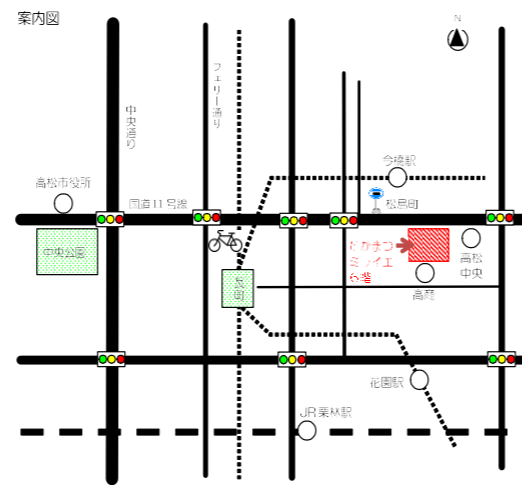

参画formation

8月の行事予定

日	月	火	水	木	金	土
				1 託児説明会9月託児タイム受付開始	2	3
4 市民企画、シングルマザーの会	5 市民企画(ぬくぬくママSUN'S)	6 休館日	7	8 子育ておしゃべりサロン	9	10
11 山の日	12 振替休日	13 休館日	14	15	16	17 鉄道模型、摂食障がい家族の会
18 鉄道模型	19	20 休館日	21 市女性職員エンパワー研修	22 託児説明会	23	24
25 映画(市婦連)	26 さんかく交流サロン、インターンシップ	27 休館日	28 就労支援講座	29 シニアライフ講座	30	31 フェス執行委員会②

相談窓口のご案内

センターでは、女性のための「こころの相談」「就労相談」「法律相談」などを行っています。相談は、無料です。専用電話におかけください(要予約)。
◆こころの相談 (087-833-2285)
開館日 10:00~17:00
◆女性のおしごと相談室(087-833-2282)
毎週 月・水・金 10:00~17:00
◆女性のための法律相談(年4回)
*「広報たかまつ」で随時お知らせします。

学習研修室の利用について

1. ■学習研修室 1・2・3 有料
   - ■マイク、プロジェクター 有料
   - ■ミーティングルーム 無料
2. 予約は不可。空いていれば使用可。
   *詳細は 087-833-2282 まで

♥寄贈ありがとうございました

- ■婦人之友 6・7月号 高松友の会
- ■明日の友 初夏号 //
- ■かぞくのじかん 夏号 //
- ■からだにいいこと7月号 匿名
- ■LEE7月号 //
- ■大人のおしゃれ手帖 7月号 //
- ■オトナの保健室 朝日新聞高松総局

新着図書

- ■政治のこと よくわからないまま社会人になった人へ 池上 彰著
- ■知らないと損する 池上彰のお金の学校 池上 彰著

【フロア案内】

- 1F 体験学習コーナー、中西太コーナーなど
- 2F 夢みらい図書館
- 3F みんなのひろば、プレイルーム、ファミリーサポートセンター等
- 4F 科学体験広場等
- 5F プラネタリウム、平和記念館
- 6F 男女共同参画センター

＜参画センターのご案内＞

開館時間 9:00~21:00(平日)
9:00~17:00(土・日・祝)
休館日 火曜日(祝日の場合は翌日)
年末年始(12/29~1/3)

【公共交通からの所要時間】

- ●ことでん志度線「今橋」駅下車徒歩 5分
- ●ことでんバス下笠居線「松島町」バス停下車すぐ
- ●まちなかループバス「高松商業西」バス停下車徒歩 5分
- ★駐車場 たかまつミライエ 南側立体駐車場
  112台(高さ2.1m以下)
  駐車料金 25分間 100円(1時間まで無料)

たかまつミライエ地図

■高松市男女共同参画センターホームページにQRコード↓でつながります。ぜひ、ご覧ください。

令和元年 8月1日発行
指定管理者 NPO法人
たかまつ男女共同参画ネット

高松市男女共同参画センター

2019
8月号

参画センターだより

Vol. 161

笑顔いっぱい！鉄道模型であそぼう！

8月17日(土) 10:00~16:00
18日(日) 10:00~15:00

無料

お待たせしました！親子でふれあう「鉄道模型」の夏休みイベントです。乗って楽しいミニ電車も運行します。ご家族皆様さんでお越しください！

*内容が一部変更することがあります

- ★場所 参画センター学習研修室全体、ふれあい交流サロン
- ★参加費 無料
- ★企画 高松市鉄道模型同好会・徳島模型鉄道の会・桃太郎鉄道