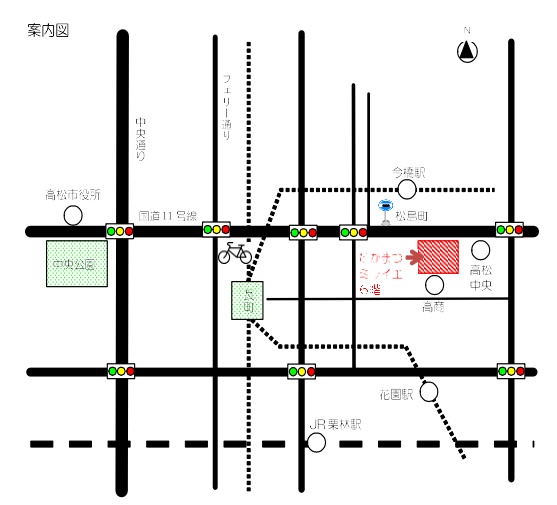

### 相談窓口のご案内

センターでは、女性のための「こころの相談」「就労相談」「法律相談」などを行っています。相談は、無料です。専用電話におかけください(要予約)。  
◆こころの相談 (087-833-2285)  
開館日 10:00~17:00(火曜日休館)  
◆女性おしごと相談室 (087-833-2282)  
毎週 月・水・金 10:00~17:00  
◆女性のための法律相談(年4回)  
\*「広報たかまつ」で随時お知らせします。

### たかまつミライエ地図

＜参画センターのご案内＞  
開館時間 9:00~21:00(平日)  
9:00~17:00(土・日・祝)  
休館日 火曜日(祝日の場合は翌日)  
年末年始(12/29~1/3)

- 【公共交通からの所要時間】
- ことでん志度線「今橋」駅下車徒歩5分
  - ことでんバス下笠居線「松島町」バス停下車すぐ
  - まちなかループバス「高松商業西」バス停下車徒歩5分
- ★駐車場 たかまつミライエ 南側立体駐車場  
112台(高さ2.1m以下)  
駐車料金 25分間 100円(1時間まで無料)