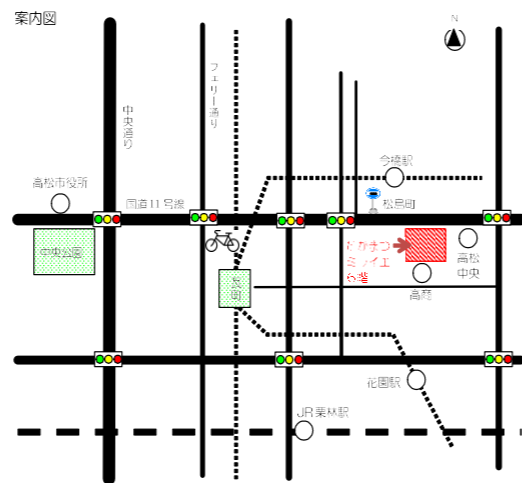

♥寄贈ありがとうございました

- 素敵なあの人 9月号 匿名
- 天然生活 9月号 //
- LEE 8月号 //
- Dr.コパの風水が教える開運マイホーム //
- 「麻布サロン」はマダムの寺子屋 //
- 大人のおしゃれ手帖 8月号 //

<参画センターのご案内>

開館時間 9:00~21:00(平日)  
9:00~17:00(土・日・祝)  
休館日 火曜日(祝日の場合は翌日)  
年末年始(12/29~1/3)

【公共交通からの所要時間】

- ことடன்志度線「今橋」駅下車徒歩5分
  - ことடன்バス下笠居線「松島町」バス停下車すぐ
  - まちなかループバス「高松商業西」バス停下車徒歩5分
- ★駐車場 たかまつミライエ 南側立体駐車場  
112台(高さ2.1m以下)  
駐車料金 25分間 100円(1時間まで無料)

たかまつミライエ地図

高松市男女共同参画センター

〒760-0068 高松市松島町一丁目15番1号  
たかまつミライエ6階  
☎087-833-2282 FAX087-833-2286  
URL:https://www.sankaku087.net